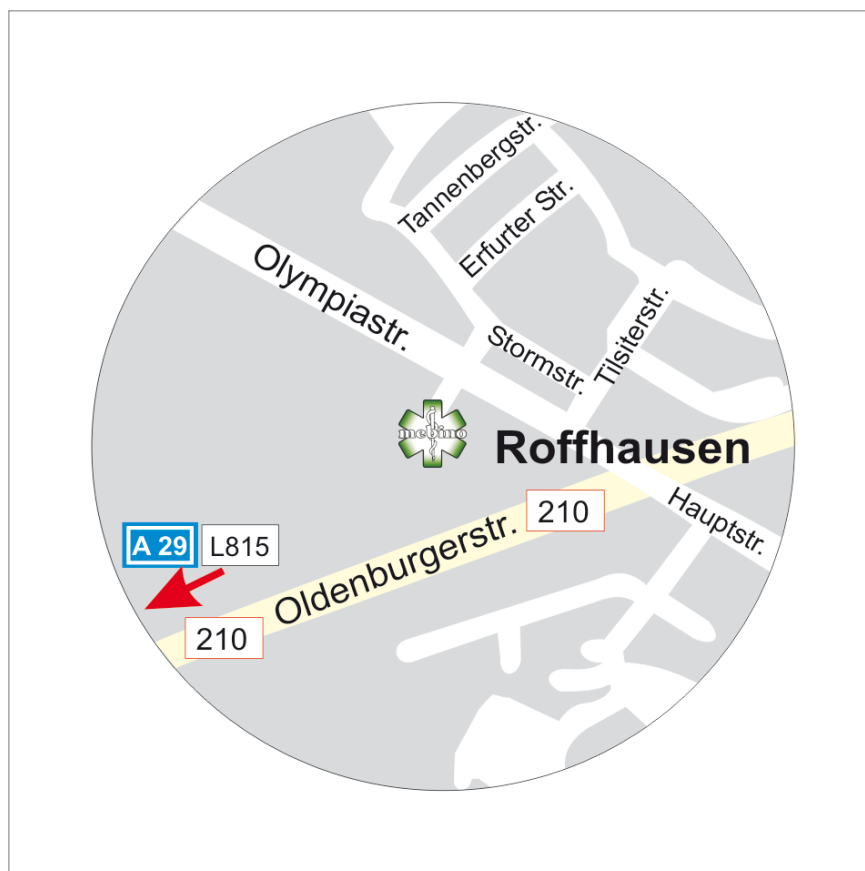

Anfahrtsbeschreibung **mebino GmbH** -Rettungsdienstschule Friesland-

mebino GmbH
Rettungsdienstschule Friesland
Olympiastr. 1, Geb. 7
26419 Schortens

Tel.: (04421) 77 45 75
Tel.: (04421) 77 45 74

www.mebino.de

mit dem PKW:
A29 bis Wilhelmshavener Kreuz
B 210 Richtung Roffhausen
2. Ampel links in die Olympiastrasse (TCN-Gelände)
das TCN-Gelände über Tor 1 befahren,
auf dem Gelände links abbiegen und parken

öffentliche Verkehrsmittel:
H - Bus-Linien 111, 219, 251,
Haltestelle TCN Tor 1